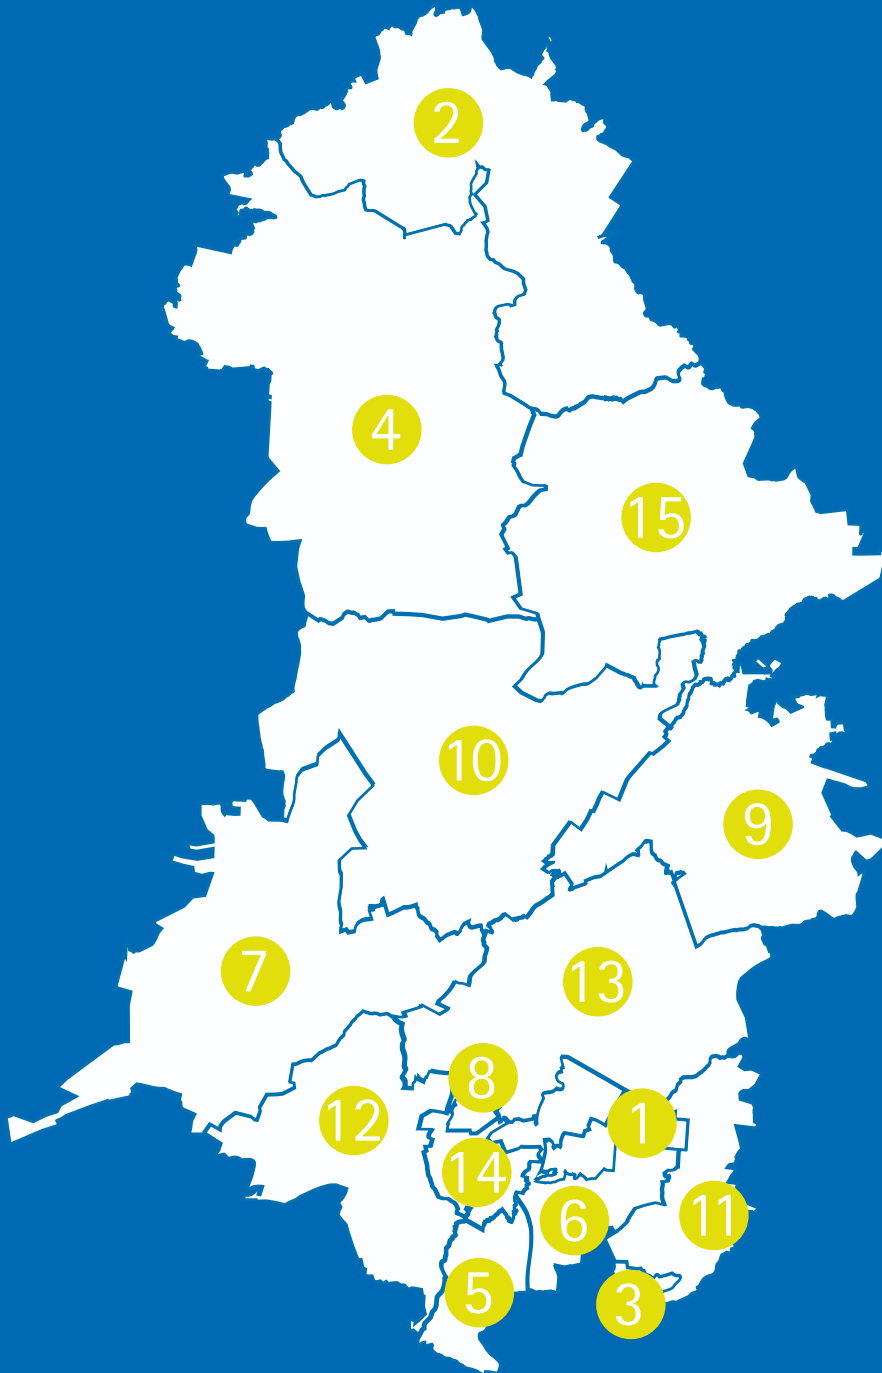

Ich freue mich, dass viele Künstlerinnen und Künstler ihre Werkstätten öffnen – Menschen, die die Begegnung an den Tagen der Offenen Ateliers seit langem schätzen, und jene, die zum ersten Mal

dabei sind. Sie ermöglichen ihren Gästen auch 2025 damit nicht nur einen Einblick in ihre Arbeitsprozesse, sondern laden auch zum Dialog über Kunst, über unsere Gesellschaft und über das Leben selbst ein. Diese Orte des kreativen Austauschs und der Inspiration sind von unschätzbarem Wert.

Mein herzlicher Dank gilt allen teilnehmenden Künstlerinnen und Künstlern sowie den Organisatorinnen und Organisatoren, die dieses Event mit Leidenschaft und Engagement möglich machen. Ich wünsche allen Kunstinteressierten spannende Begegnungen und bereichernde Eindrücke bei den Offenen Ateliers 2025.

Ihr Holger Mittelstädt
Dezernent für Bildung, Kultur und Sport

QR-Code scannen für detaillierte Informationen zu den Offenen Ateliers 2025.